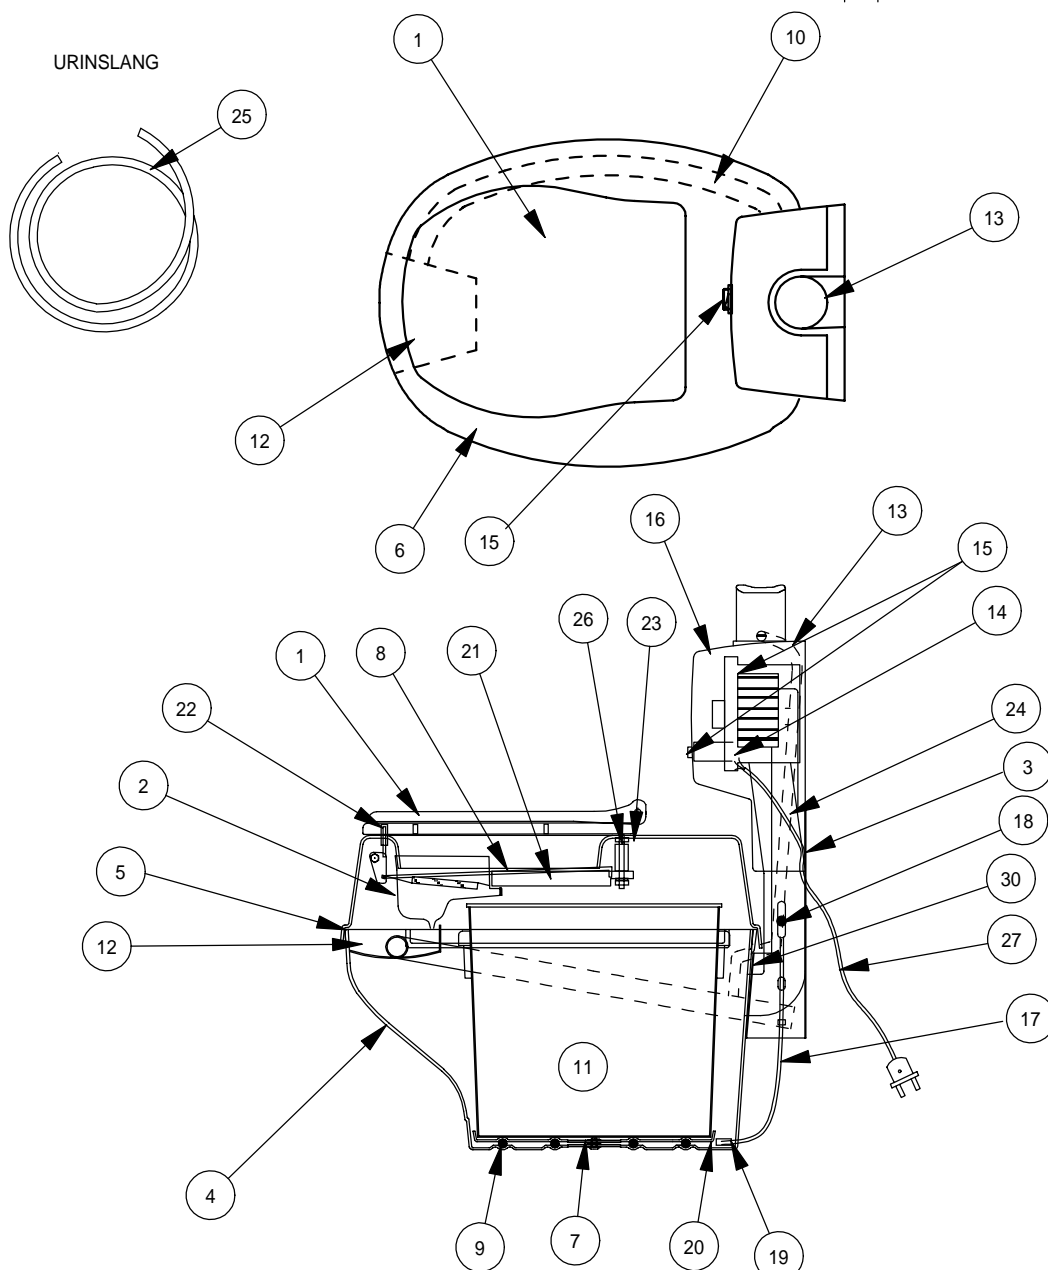

# SEPRETT<sup>®</sup> VILLA 6200

00101fJ-01

1	TOALETTSITS KANLETTE	ART. NR. VIT 3032500-01
2	URINSKÅL	ART. NR. 3032331-01
3	 <p>HÖ. UTFÖRANDE</p> <p>VÅ. UTFÖRANDE</p>	<p>KONSOL HÖ. UTF. ART. NR. 3032338-03</p> <p>KONSOL VÅ. UTF. ART. NR. 3032339-03</p>
4	UNDERDEL	ART. NR. 3032336-03
5	 <p>TÄTNING ÖVERDEL</p>	P-LIST EPDM VIT ART. NR. 3032395-01
6	ÖVERDEL KPL 93-02	ART. NR. 3032337-11
7	ROTATIONSSKIVA	Art. nr.3032330-03
8		DRAGFJÄDER INSYNSKYDD ART. NR. 3032309-01
9	 <p>diam. 13.5</p>	PLASTKULA ART. NR. 3032507-01
10	URINSLANG L=710 MM INKL. HÅLTAGNING KONDENSURLANG	ART. NR. 10068-01
12		URINSAMLARE ART. NR. 3032332-01
13	<p>STOS FLÄTKÅPA</p>  <p>PACKNING</p> 	<p>STOS FLÄTKÅPA ART. NR.3032381-02</p> <p>PACKNING FLÄKTSTOS ART. NR. 3032422-01</p>
14	<p>PACKNING MELLANVÄGG</p>  <p>PACKNING BRYTARE</p>  <p>DISTANS 2 st</p> 	<p>PACKNING FLÄKT ART. NR. 3032522-01</p> <p>PACKNING MELLANVÄGG ART. NR. 3032522-03</p> <p>DISTANS ART. NR. 3032522-05</p> <p>PACKNING BRYTARE 2 HAST. Art. nr. 10084-01</p>
15	<p>KABLAGE 1+1</p>  <p>BRYTARE FLÄKT 2 HAST.</p>  <p>RADIALFLÄKT</p> 	<p>FLÄKT 2 HASTIGHETER ART. NR. 10077-01</p> <p>KABLAGE ART. NR. 10086-01</p> <p>BRYTARE FLÄKT 2 HASTIGH. ART. NR. 10085-01</p>