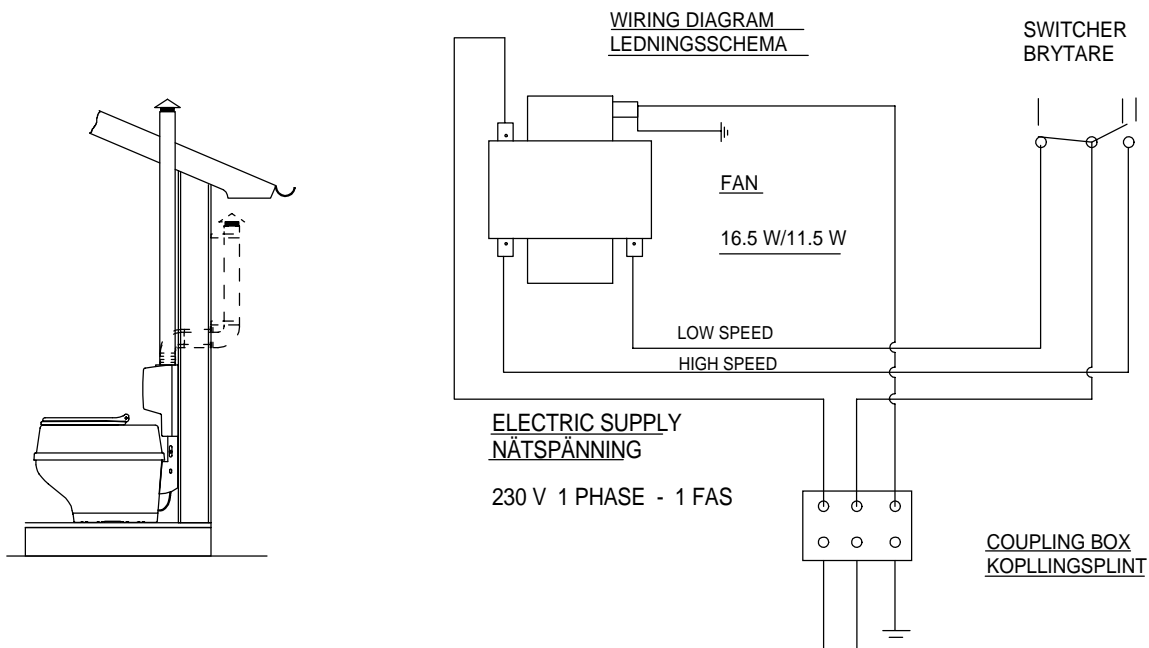

# SEPRETT<sup>®</sup> VILLA 6200

00101fJ-01

1	TOALETTSITS KANLETTE	ART. NR. VIT 3032500-01
2	URINSKÅL	ART. NR. 3032331-01
3	 <p>HÖ. UTFÖRANDE</p> <p>VÅ. UTFÖRANDE</p>	<p>KONSOL HÖ. UTF. ART. NR. 3032338-03</p> <p>KONSOL VÅ. UTF. ART. NR. 3032339-03</p>
4	UNDERDEL	ART. NR. 3032336-03
5	 <p>TÄTNING ÖVERDEL</p>	P-LIST EPDM VIT ART. NR. 3032395-01
6	ÖVERDEL KPL 93-02	ART. NR. 3032337-11
7	ROTATIONSSKIVA	Art. nr.3032330-03
8		DRAGFJÄDER INSYNSKYDD ART. NR. 3032309-01
9	 <p>diam. 13.5</p>	PLASTKULA ART. NR. 3032507-01
10	URINSLANG L=710 MM INKL. HÅLTAGNING KONDENSURLANG	ART. NR. 10068-01
12		URINSAMLARE ART. NR. 3032332-01
13	<p>STOS FLÄTKÅPA</p>  <p>PACKNING</p> 	<p>STOS FLÄTKÅPA ART. NR.3032381-02</p> <p>PACKNING FLÄKTSTOS ART. NR. 3032422-01</p>
14	<p>PACKNING MELLANVÄGG</p>  <p>PACKNING BRYTARE</p>  <p>DISTANS 2 st</p> 	<p>PACKNING FLÄKT ART. NR. 3032522-01</p> <p>PACKNING MELLANVÄGG ART. NR. 3032522-03</p> <p>DISTANS ART. NR. 3032522-05</p> <p>PACKNING BRYTARE 2 HAST. Art. nr. 10084-01</p>
15	<p>KABLAGE 1+1</p>  <p>BRYTARE FLÄKT 2 HAST.</p>  <p>RADIALFLÄKT</p> 	<p>FLÄKT 2 HASTIGHETER ART. NR. 10077-01</p> <p>KABLAGE ART. NR. 10086-01</p> <p>BRYTARE FLÄKT 2 HASTIGH. ART. NR. 10085-01</p>