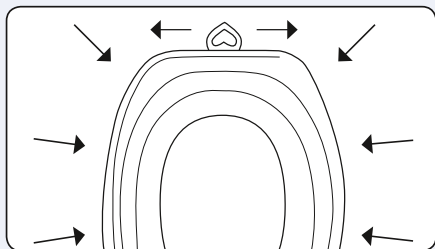

# *Sally*<sup>®</sup>

*For Kids*

Wenn man lernt, allein auf die Toilette zu gehen, ist das ein großer und etwas unheimlicher Schritt im Leben. Besonders, wenn man selbst klein und das Klosettbecken sehr groß ist. Sally ist ein WC-Sitz mit der richtigen Form für kleine und etwas größere Kinder, passend für jedes WC und mit einer weichen Leiste, damit der Sitz stabil aufliegt. Mit Sally sitzt das Kind sicher und bequem und kann in alle Ruhe sein Geschäft verrichten.

### Stark und sicher

Die Anbringenvorrichtung ist verstärkt und hält Belastungen aus. Der Kindersitz ist in einem Stück gegossen. Das macht ihn stabil und sicher.

### Passend für jedes WC

Der Kindersitz ist so geformt, dass er für jeden WC-Typ passt. Dank der weichen Leiste liegt der Kindersitz stabil auf dem WC-Sitz.

### Bequem

Die Erhebung am vorderen Rand und die Öffnungsform sorgen dafür, dass das Kind sicher und bequem sitzt.